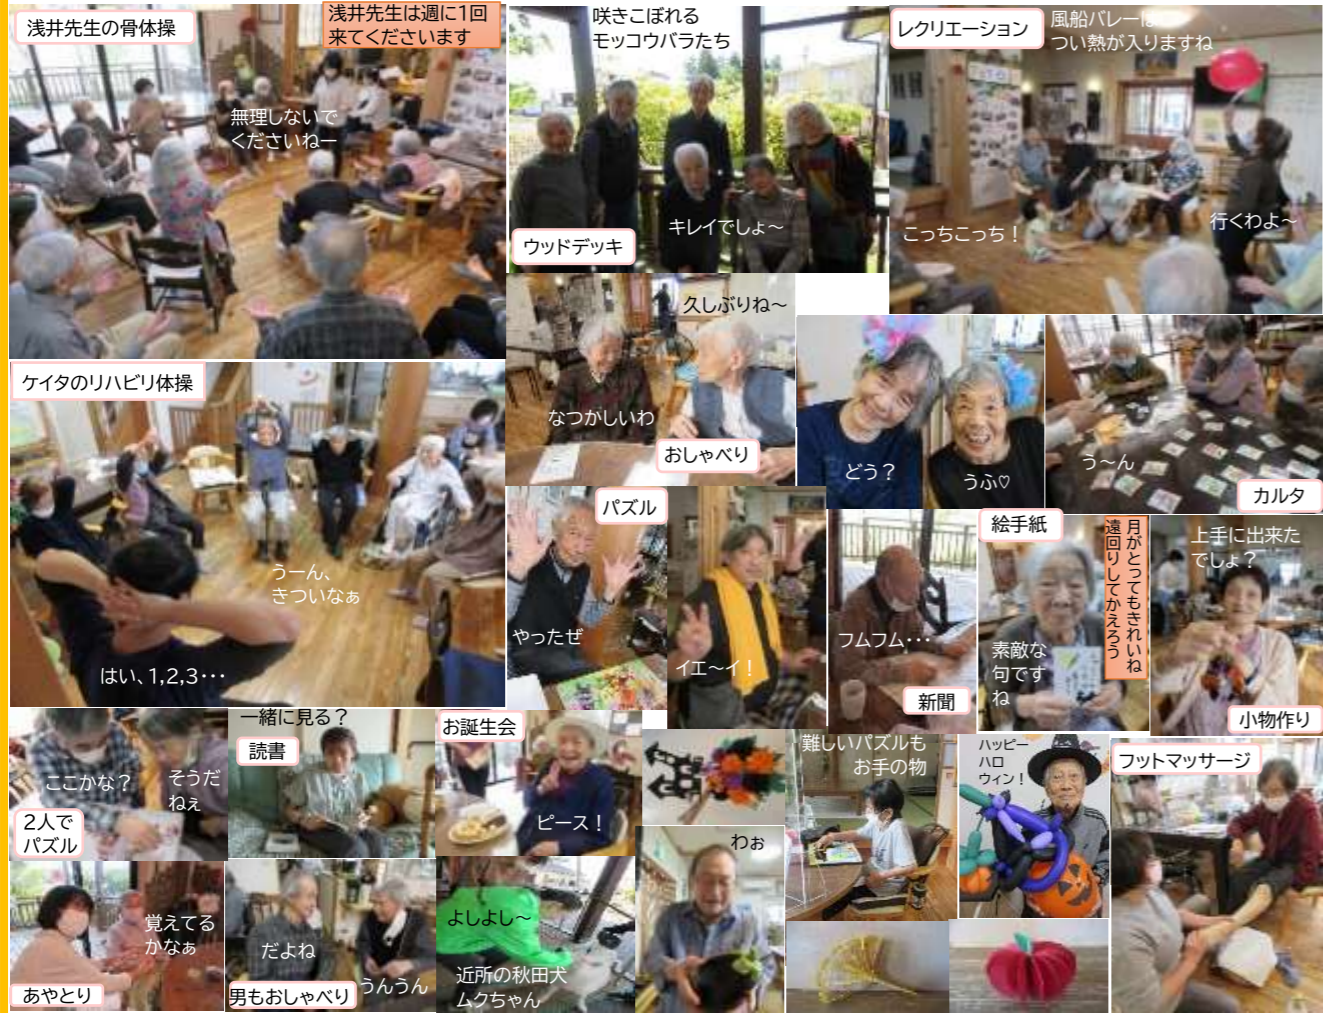

昨年は、5月にコロナ感染症が5類となり、徐々に今までの生活を取り戻し、こころも元気になった
1年ではなかったでしょうか。しかしながら、インフルエンザをはじめとして、他の感染症が大流行し
始めており、気を引き締めて予防に努めているところです。

今年は十二支では唯一空想上の生き物「たつ年」で、甲辰(きのえたつ)と呼ぶ年だそうです。
甲辰は諸説ありますが、今まで積み上げてきたり、育てたりしてきたことを、さらに努力することで
良いことに転じさせる縁起の良い年と考えられるそうです。

呉羽山 呉羽山は空気も澄んで、桜も一段ときれいでしたね
中央植物園 桜のトンネルは別世界ですね！
お茶の時間ですよ
立山町総合公園 ヤッホー♪
立山連峰を眺めながらポカポカ日向ぼっこです
この翌日には熊注意報が出ました・・・何も知らないとは幸せなことですね笑

☆いろんな楽しみ☆

身体を動かしたり、おしゃべりしたり、頭を使ったり、何かを作ったり・・・皆さん思い思いの時間を自由に過ごされています。

浅井先生の骨体操 浅井先生は週に1回来てくださいます
ウッドデッキ キレイでしょ～
レクリエーション 風船/バレー... つい熱が入りますね
ケイタのリハビリ体操
おしゃべり どう？ うふ♡
カルタ
パズル やったぜ イエ～イ！
新聞 素敵なお手紙
小物作り
お誕生会 ピース！
読書 一緒に見る？
2人でパズル 覚えてるかなあ
あやとり 男もおしゃべり
近所の秋田犬ムクちゃん

☆子供たちも一緒☆

子供たちを見ると みな顔がほころびます(^^)

一緒にいるだけで安心
お姉ちゃん遊ばし！
真剣です
ばあ
キャツキャツ
お～よしよし
寝んねんこ
抱っこー
誰これ
ZZZ...

☆クリスマス会 (12月23日) ☆

コロナにより中断していたクリスマス会を、4年ぶりに開催しました！

マジックショー☆ じゃ～ん！
縄跳び い～ちに！...
浅井先生による演奏 瀬戸は日暮れて～
お次はマジックショーです！
どうぞ(照)
ささやかな会でしたが参加くださりありがとうございました(´▽`)
サンタさんより
メリークリスマス！
手作りの名札もプレゼント！
これもちまして終わります